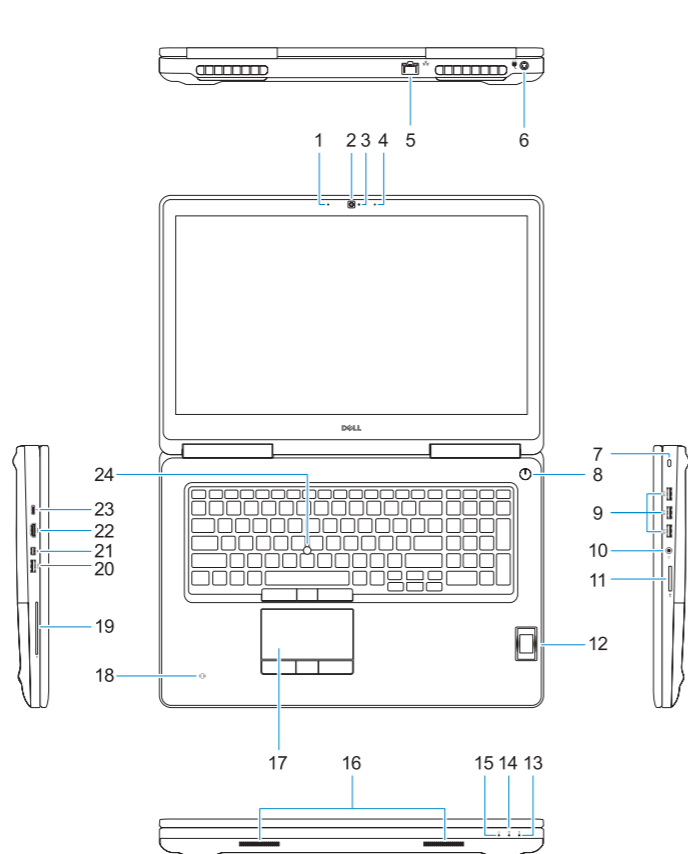

P29E

P29E002

Precision 7720

Features

[Funktioner](#) | [Ominaisuudet](#) | [Funksjoner](#) | [Funktioner](#)

1. Microphone
2. Camera
3. Camera status light
4. Microphone
5. Network port
6. Power connector port
7. Security cable slot
8. Power button
9. USB 3.0 ports with PowerShare
10. Headset port
11. SD Card reader
12. Fingerprint reader (optional)
13. Battery status light
14. Hard drive activity light
15. Power status light