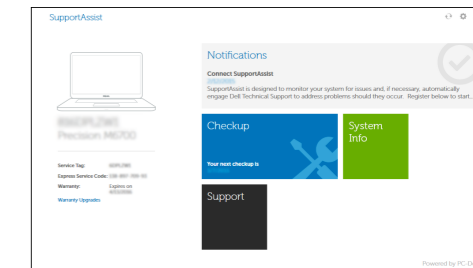

Locate Dell apps in Windows

Find Dell-apps i Windows | Paikanna Dell-sovellukset Windowsista
Finn Dell-appene i Windows | Hitta Dell-appar i Windows

SupportAssist

Check and update your computer

Tjek og opdater din computer
Tarkista ja päivitä tietokoneesi
Kontroller og oppdater datamaskinen
Kontrollera och uppdatera din dator