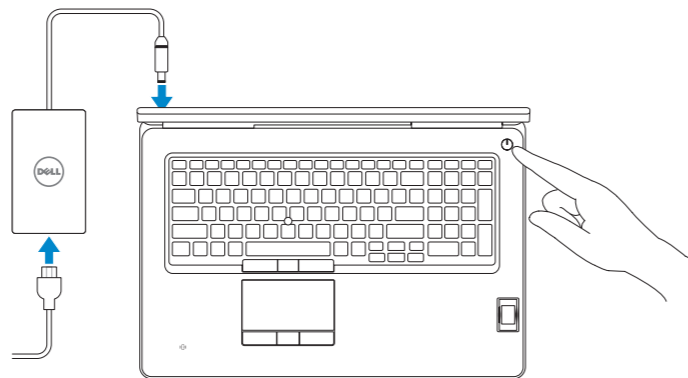

Precision 7720

Quick Start Guide

Hurtig startguide
Pikaopas
Hurtigstart
Snabbstartguide

1 Connect the power adapter and press the power button

Tilslut strømadapteren og tryk på tænd/sluk-knappen
Kytke verkkolaite ja paina virtapainiketta
Slik kobler du til strømadapteren og trykker på strømknappen
Anslut strömadaptern och tryck på strömbrytaren

2 Finish operating system setup

Afslut konfiguration af operativsystem
Suorita käyttöjärjestelmän asennus loppuun
Fullfør oppsett av operativsystemet
Slutför installationen av operativsystemet

Windows 10